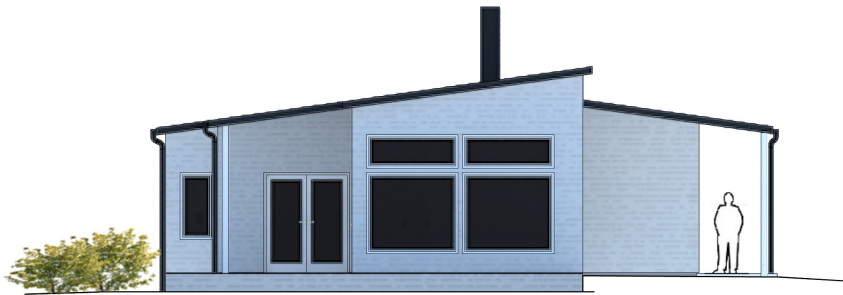

BILDMATERIAL

Österängen Villa 1

2016-03-30

SAT arkitekter

Tvärgänd 2 AX-22100 Mariehamn
018 12558 sat@sat.ax www.sat.ax

ÖSTERÄNGEN

© SAT arkitekter 2016-03-30

ÖSTERÄNGEN

© SAT arkitekter 2016-03-30

ÖSTERÄNGEN

© SAT arkitekter 2016-03-30

FASAD MOT ÖSTER (Stranden)

FASAD MOT SÖDER

FASAD MOT VÄSTER

FASAD MOT NORR

BAB ÖSTERÄNGEN - VILLA 1